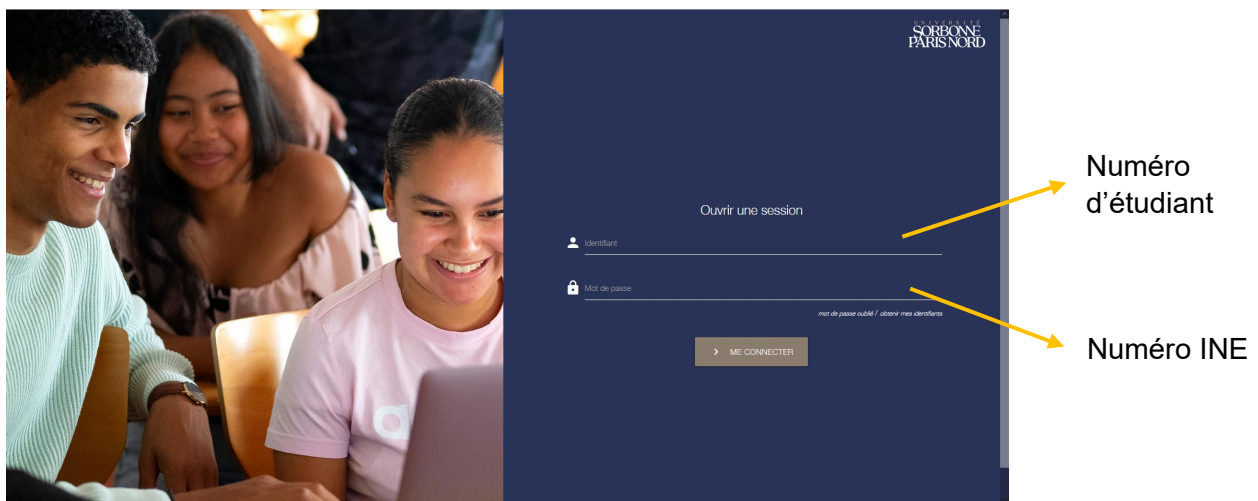

Comment accéder aux revues numériques de la bibliothèque de l'Université Paris Sorbonne Nord ?

1. Connectez-vous sur le site de l'université : <https://www.univ-spn.fr/>

2. Cliquez sur l'onglet ENT

Pour plus d'informations, vous pouvez contacter la BU au 01 48 38 84 63